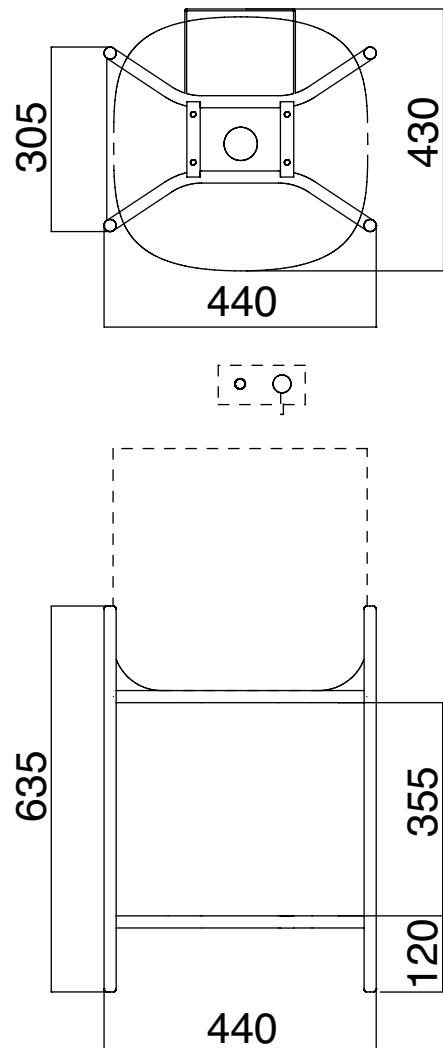

DIVA

Art. 2701 - L44 P39 H63,5 Cm

Consolle per lavabo Moon Art. 5503 (42x42x40H)

Console for Moon washbasin Art. 5503 (42x42x40H)

Console pour lavabo Moon Art. 5503 (42x42x40H)

Konsole für Waschbecken Moon, Artikel 5503 (42x42x40H)

Consola para lavabo Moon Art. 5503 (42x42x40H)

Консоль для умывальника Moon арт. 5503 (42x42x40H)

NROP

GRG

TRT

Tolleranza dimensioni  $\pm$  5%

Dimension tolerance  $\pm$  5%