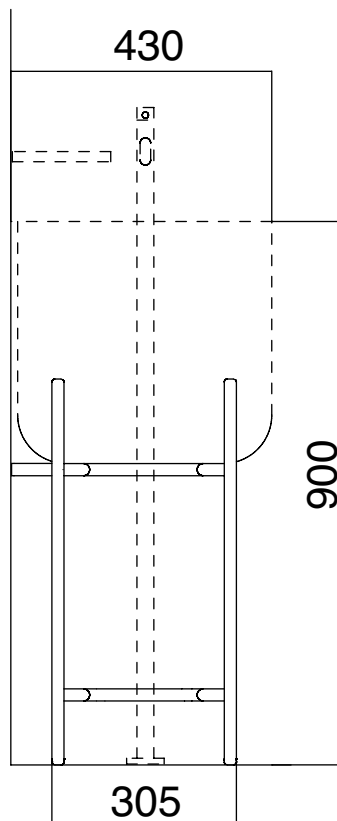

DIVA

Art. 2701 - L44 P39 H63,5 Cm

Consolle per lavabo Moon Art. 5503 (42x42x40H)

Console for Moon washbasin Art. 5503 (42x42x40H)

Console pour lavabo Moon Art. 5503 (42x42x40H)

Konsole für Waschbecken Moon, Artikel 5503 (42x42x40H)

Consola para lavabo Moon Art. 5503 (42x42x40H)

Консоль для умывальника Moon арт. 5503 (42x42x40H)

NROP

GRG

TRT

Tolleranza dimensioni  $\pm$  5%

Dimension tolerance  $\pm$  5%